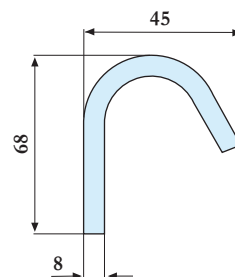

Art. nr	Nazwa	Wymiar	Uwagi
470 198	Mocowanie	D=8mm, L=400mm	z linki elastycznej, z 1 haczykiem
470 197	Mocowanie	D=9mm, L=800mm	z linki elastycznej, zakończona haczykami

Art. nr	Nazwa	Wymiar	Uwagi
470 199	Mocowanie gumowe	D=8mm, L=400mm	hak-S, wstępnie zmontowany, cynkowany
470 200	Mocowanie gumowe	D=8mm, L=400mm	

Art. nr	Nazwa	Uwagi
470 600	Korba ręczna	do plandeki zwijanej, stal, cynkowany

459 010/- 011

459 012

459 013

459 020

459 030

459 040

459 041

Art. nr	Nazwa	Wymiar	Uwagi
459 010	Haczyk plandeki	6mm	cynkowany, wiercony
459 011	Haczyk plandeki	8mm	
459 012	Haczyk plandeki	8mm	
459 013	Haczyk plandeki		
459 020	Haczyk plandeki	6mm	
459 030	Haczyk plandeki	8mm	
459 040	Haczyk plandeki	10mm	
459 041	Haczyk plandeki	10mm	

459 051

Art. nr	Nazwa	Wymiar	Uwagi
459 052	Łańcuch	D=6mm, L=1m	DIN 763, cynkowany
459 053	Łańcuch	D=6mm, L=10m	DIN 763, cynkowany
459 054	Łańcuch	D=8mm, L=1m	DIN 763, cynkowany
459 051	Hak do łańcucha		odlew stalowy
459 049	Hak karabinkowy	8x80mm	