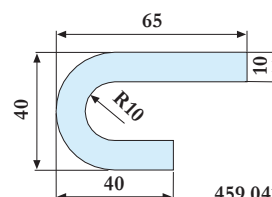

Art. nr	Nazwa	Wymiar	Uwagi
470 198	Mocowanie	D=8mm, L=400mm	z linki elastycznej, z 1 haczykiem
470 197	Mocowanie	D=9mm, L=800mm	z linki elastycznej, zakończona haczykami

Art. nr	Nazwa	Wymiar	Uwagi
470 199	Mocowanie gumowe	D=8mm, L=400mm	hak-S, wstępnie zmontowany, cynkowany
470 200	Mocowanie gumowe	D=8mm, L=400mm	

Art. nr	Nazwa	Uwagi
470 600	Korba ręczna	do plandeki zwijanej, stal, cynkowany

459 010/- 011

459 012

459 013

459 020

459 030

459 040

459 041

Art. nr	Nazwa	Wymiar	Uwagi
459 010	Haczyk plandeki	6mm	cynkowany, wiercony
459 011	Haczyk plandeki	8mm	
459 012	Haczyk plandeki	8mm	
459 013	Haczyk plandeki		
459 020	Haczyk plandeki	6mm	
459 030	Haczyk plandeki	8mm	
459 040	Haczyk plandeki	10mm	
459 041	Haczyk plandeki	10mm	