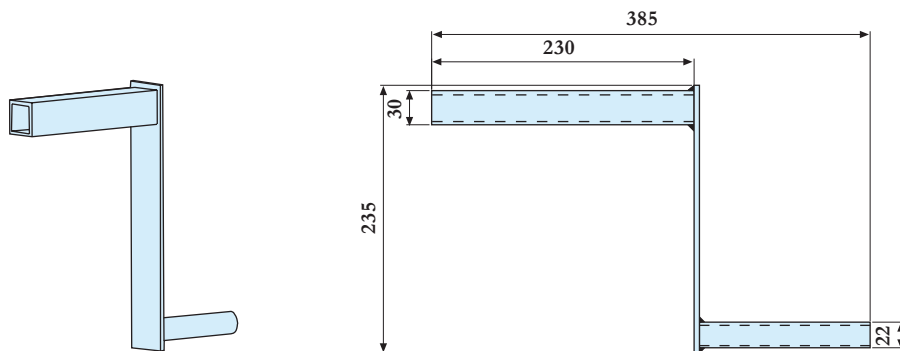

Art. nr	Nazwa	Uwagi
470 600	Korba ręczna	do plandeki zwijanej, stal, cynkowany