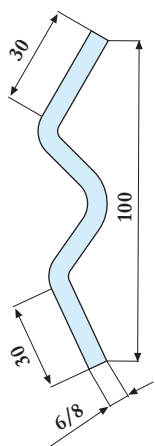

459 010/- 011