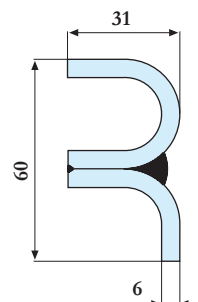

Art. nr	Nazwa	Wymiar	Uwagi
470 198	Mocowanie	D=8mm, L=400mm	z linki elastycznej, z 1 haczykiem
470 197	Mocowanie	D=9mm, L=800mm	z linki elastycznej, zakończona haczykami

Art. nr	Nazwa	Wymiar	Uwagi
470 199	Mocowanie gumowe	D=8mm, L=400mm	hak-S, wstępnie zmontowany, cynkowany
470 200	Mocowanie gumowe	D=8mm, L=400mm	

Art. nr	Nazwa	Uwagi
470 600	Korba ręczna	do plandeki zwijanej, stal, cynkowany

459 010/- 011

459 012

459 013

459 020

459 030

459 040

459 041

Art. nr	Nazwa	Wymiar	Uwagi
459 010	Haczyk plandeki	6mm	cynkowany, wiercony
459 011	Haczyk plandeki	8mm	
459 012	Haczyk plandeki	8mm	
459 013	Haczyk plandeki		
459 020	Haczyk plandeki	6mm	
459 030	Haczyk plandeki	8mm	
459 040	Haczyk plandeki	10mm	
459 041	Haczyk plandeki	10mm	

459 051

Art. nr	Nazwa	Wymiar	Uwagi
459 052	Łańcuch	D=6mm, L=1m	DIN 763, cynkowany
459 053	Łańcuch	D=6mm, L=10m	DIN 763, cynkowany
459 054	Łańcuch	D=8mm, L=1m	DIN 763, cynkowany
459 051	Hak do łańcucha		odlew stalowy
459 049	Hak karabinkowy	8x80mm	