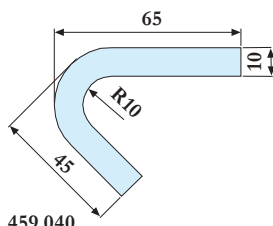

Art. nr	Nazwa	Wymiar	Uwagi
470 196	Linka ściągająca	D=8mm	100m odcinek
470 129	Linka ściągająca	D=10mm	50m odcinek
470 128	Linka ściągająca	D=10mm	100m odcinek
470 210	łącznik linki		z haczykiem, ocynk, 8mm
470 212	łącznik linki		z haczykiem, ocynk, 8mm, pakowane 100 sztuk
470 211	łącznik linki		z haczykiem, ocynk, 10mm
470 213	łącznik linki		z haczykiem, ocynk, 8mm, pakowane 100 sztuk

Art. nr	Nazwa	Wymiar	Uwagi
470 198	Mocowanie	D=8mm, L=400mm	z linki elastycznej, z 1 haczykiem
470 197	Mocowanie	D=9mm, L=800mm	z linki elastycznej, zakończona haczykami

Art. nr	Nazwa	Wymiar	Uwagi
470 199	Mocowanie gumowe	D=8mm, L=400mm	hak-S, wstępnie zmontowany, cynkowany
470 200	Mocowanie gumowe	D=8mm, L=400mm	

Art. nr	Nazwa	Uwagi
470 600	Korba ręczna	do plandeki zwijanej, stal, cynkowany

459 010/- 011

459 012

459 013

459 020

459 030

459 040

459 041

Art. nr	Nazwa	Wymiar	Uwagi
459 010	Haczyk plandeki	6mm	cynkowany, wiercony
459 011	Haczyk plandeki	8mm	
459 012	Haczyk plandeki	8mm	
459 013	Haczyk plandeki		
459 020	Haczyk plandeki	6mm	
459 030	Haczyk plandeki	8mm	
459 040	Haczyk plandeki	10mm	
459 041	Haczyk plandeki	10mm	