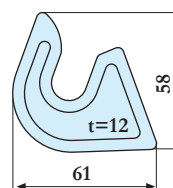

459 051

Art. nr	Nazwa	Wymiar	Uwagi
459 052	Łańcuch	D=6mm, L=1m	DIN 763, cynkowany
459 053	Łańcuch	D=6mm, L=10m	DIN 763, cynkowany
459 054	Łańcuch	D=8mm, L=1m	DIN 763, cynkowany
459 051	Hak do łańcucha		odlew stalowy
459 049	Hak karabinkowy	8x80mm